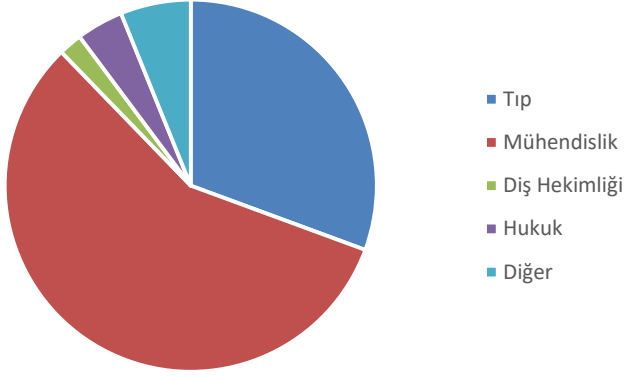

* Kişisel verilerin korunması kanunu gereği isimler tam olarak paylaşılmamıştır.

Bölüm Dağılımı

Alan - Yerleşen Öğrenci Sayısı

Tıp: 15
Mühendislik: 28
Diş Hekimliği: 1
Hukuk: 2
Diğer: 3