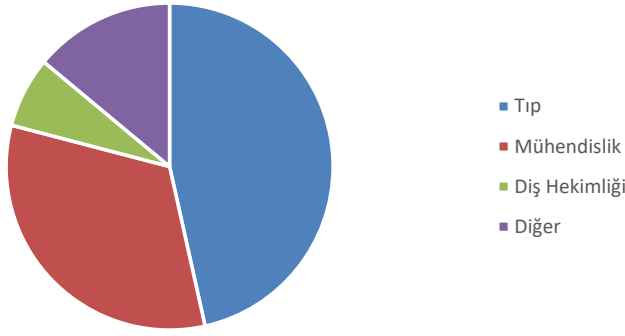

* Kişisel verilerin korunması kanunu gereği isimler tam olarak paylaşılmamıştır.

Bölüm Dağılımı

Alan - Yerleşen Öğrenci Sayısı

Tıp: 20
Mühendislik: 14
Diş Hekimliği: 3
Diğer: 6

Üniversite	Yerleşen Öğrenci Sayısı
EGE ÜNİVERSİTESİ (İZMİR)	6
ORTA DOĞU TEKNİK ÜNİVERSİTESİ (ANKARA)	6
BOĞAZIÇI ÜNİVERSİTESİ (İSTANBUL)	3
DOKUZ EYLÜL ÜNİVERSİTESİ (İZMİR)	3
SABANCI ÜNİVERSİTESİ (İSTANBUL)	3
ANKARA ÜNİVERSİTESİ	2
ESKİŞEHİR OSMANGAZİ ÜNİVERSİTESİ	2
HACETTEPE ÜNİVERSİTESİ (ANKARA)	2
İZMİR YÜKSEK TEKNOLOJİ ENSTİTÜSÜ	2
PAMUKKALE ÜNİVERSİTESİ (DENİZLİ)	2
BURSA ULUDAĞ ÜNİVERSİTESİ	1
ÇANAKKALE ONSEKİZ MART ÜNİVERSİTESİ	1
İSTANBUL MEDİPOL ÜNİVERSİTESİ	1
İSTANBUL TEKNİK ÜNİVERSİTESİ	1
İSTANBUL ÜNİVERSİTESİ	1
İZMİR BAKIRÇAY ÜNİVERSİTESİ	1
İZMİR EKONOMİ ÜNİVERSİTESİ	1
KOÇ ÜNİVERSİTESİ (İSTANBUL)	1
MANİSA CELÂL BAYAR ÜNİVERSİTESİ	1
MARMARA ÜNİVERSİTESİ (İSTANBUL)	1
UŞAK ÜNİVERSİTESİ	1
YILDIZ TEKNİK ÜNİVERSİTESİ (İSTANBUL)	1